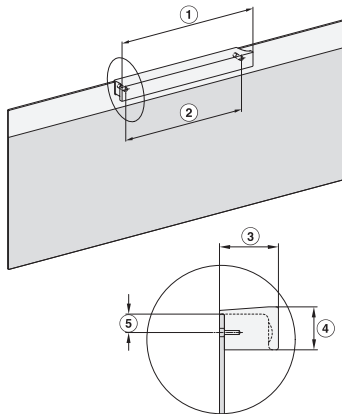

H 7890 BP
 90 cm bredare ugn
 i en perfekt kombinerbar design med stektermometer och BrilliantLight.

H2890B, H7890BP, installation drawings

H2890B, H7890BP, installation drawings

H2890B, H7890BP, installation drawings

H7890BP, installation drawings

H7890BP, installation drawings

H7890BP, installation drawings