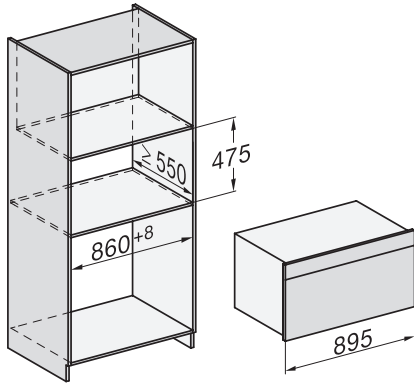

H 7890 BP
90 cm bredare ugn
i en perfekt kombinerbar design med stektermometer och BrilliantLight.

H2890B, H7890BP, installation drawings