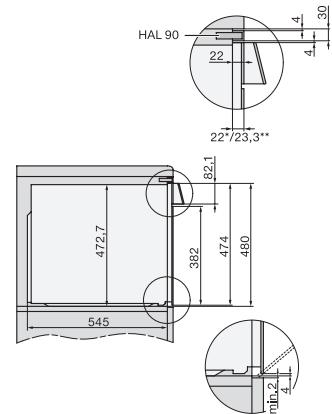

H 7890 BP
 90 cm bredare ugn
 i en perfekt kombinerbar design med stektermometer och BrilliantLight.

H2890B, H7890BP, installation drawings

H2890B, H7890BP, installation drawings

H2890B, H7890BP, installation drawings

H7890BP, installation drawings

H7890BP, installation drawings

H7890BP, installation drawings