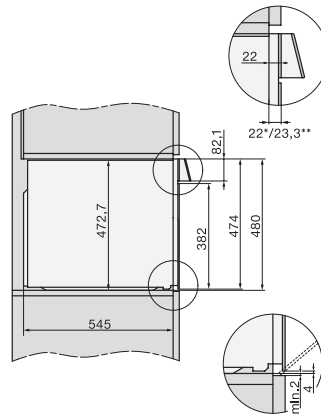

H 7890 BP
 90 cm bredare ugn
 i en perfekt kombinerbar design med stektermometer och BrilliantLight.

H2890B, H7890BP, installation drawings

H2890B, H7890BP, installation drawings

H2890B, H7890BP, installation drawings

H7890BP, installation drawings

H7890BP, installation drawings

H7890BP, installation drawings