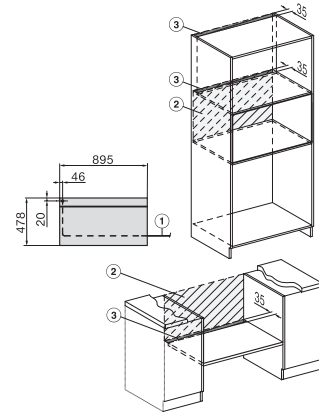

H 7890 BP

90 cm bredare ugn

i en perfekt kombinerbar design med stektermometer och BrilliantLight.

EAN: 4002516229599 / Materialnummer: 11130430 /

Gamla materialnummer: 22789045NER

| | |
|--|------------|
| Produktdjup i mm | 568 |
| Vikt, kg | 74,0 |
| Total anslutningseffekt, KW | 5,60 |
| Spänning i V | 220-240 |
| Frekvens i Hz | 50 |
| Fasantal | 3 |
| Säkring i A | 16 |
| Längd anslutningskabel, m | 1,75 |
| Byta lampa | Kundtjänst |
| Medföljande tillbehör | |
| Universalplåt med PerfectClean | 2 |
| Ugngaller PyroFit | 2 |
| FlexiClip teleskopskena PyroFit (par) | 1 |
| Uttagbara ugnsstegar med PyroFit (par) | 1 |
| Grill- och stekplåt med PerfectClean | 1 |
| Avkalkningstabletter | 2 |

H 7890 BP
 90 cm bredare ugn
 i en perfekt kombinerbar design med stektermometer och BrilliantLight.

H2890B, H7890BP, installation drawings

H2890B, H7890BP, installation drawings

H2890B, H7890BP, installation drawings