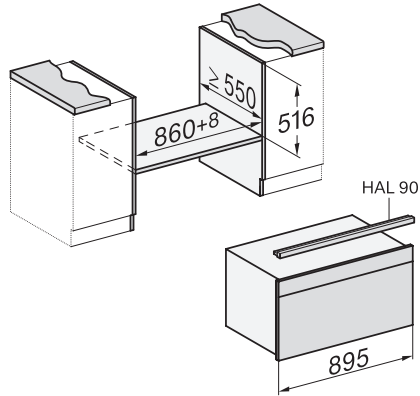

H 7890 BP

90 cm bredare ugn

i en perfekt kombinerbar design med stektermometer och BrilliantLight.

EAN: 4002516229599 / Materialnummer: 11130430 /

Gamla materialnummer: 22789045NER

| | |
|--|------------|
| Produktdjup i mm | 568 |
| Vikt, kg | 74,0 |
| Total anslutningseffekt, KW | 5,60 |
| Spänning i V | 220-240 |
| Frekvens i Hz | 50 |
| Fasantal | 3 |
| Säkring i A | 16 |
| Längd anslutningskabel, m | 1,75 |
| Byta lampa | Kundtjänst |
| Medföljande tillbehör | |
| Universalplåt med PerfectClean | 2 |
| Ugngaller PyroFit | 2 |
| FlexiClip teleskopskena PyroFit (par) | 1 |
| Uttagbara ugnsstegar med PyroFit (par) | 1 |
| Grill- och stekplåt med PerfectClean | 1 |
| Avkalkningstabletter | 2 |

H 7890 BP
 90 cm bredare ugn
 i en perfekt kombinerbar design med stektermometer och BrilliantLight.

H2890B, H7890BP, installation drawings

H2890B, H7890BP, installation drawings

H2890B, H7890BP, installation drawings